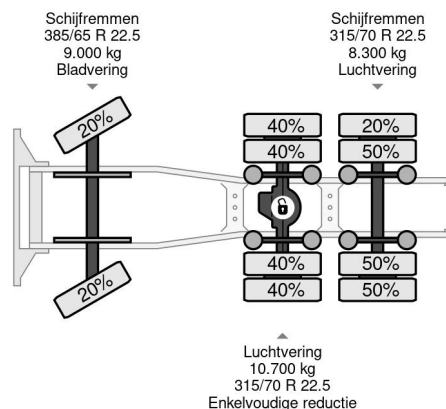

BESCHRIJVING

VIDEO AVAILABLE