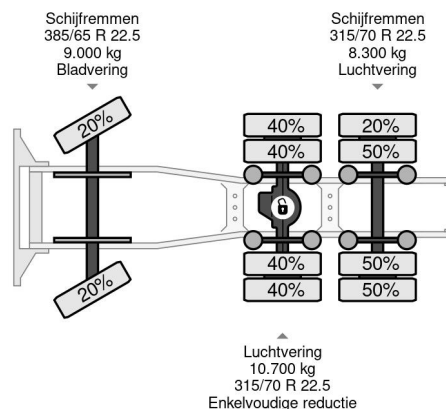

MAN XLX EURO 6 6X2 + FASSI F365 + FLYJIB + REMOTE

COMMON

Prijs	€ 68.950,- ex btw
Id	MA197219
Merk	MAN
Type	XLX EURO 6 6X2 + FASSI F365 + FLYJIB + REMOTE
Bouwjaar	2014
Tellerstand	736.784 km
Opbouw	Standaard trekker
Max. gewicht	26.000 kg
Emissieklasse	6

MAN TGX 28.440 XLX EURO 6 6X2 + FASSI F365 + FLYJIB ...

Referentienummer: MA197219

PROPERTIES

Datum eerste toelating	29-04-2014
Kentekenplaat	68-BXV-9
Brandstof	Diesel
Transmissie	Handgeschakeld
Voertuigidentificatienummer	WMA89XZZXEW197219
Asconfiguratie	6x2
Aantal assen	3
Ledig gewicht	16.160 kg
Aantal cilinders	6
Vermogen in kw	324
Vermogen in pk	441
Wielbasis	495 cm
Laadgewicht	9.840 kg
Lengte	740 cm
Breedte	255 cm