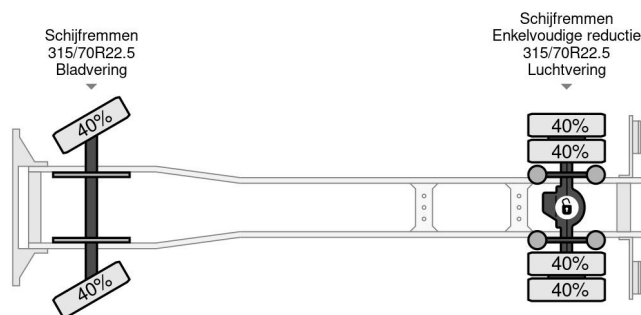

### COMMON

Prijs	€ 16.950,- ex btw
Id	VO446071
Merk	Volvo
Type	4X2 + HMF 760 K3+2 + REMOTE CONTROL
Bouwjaar	2007
Tellerstand	473.398 km
Opbouw	Open laadbak
Max. gewicht	18.000 kg
Emissieklasse	4

Volvo FE 280 4X2 + HMF 760 K3+2 + REMOTE CONTROL

### PROPERTIES

Datum eerste toelating	01-01-2007
Brandstof	Diesel
Transmissie	Handgeschakeld
Voertuigidentificatienummer	YV2VBL0A67B446071
Asconfiguratie	4x2
Aantal assen	2
Ledig gewicht	10.525 kg
Vermogen in kw	206
Vermogen in pk	280
Opbouw afmetingen (l/b/h)	
Laadgewicht	7.475 kg