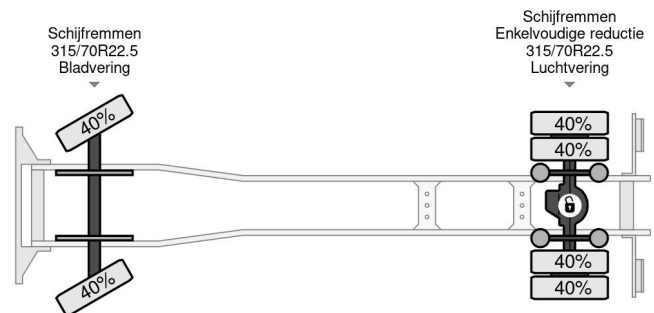

### PROPERTIES

Datum eerste toelating	01-01-2007
Brandstof	Diesel
Transmissie	Handgeschakeld
Voertuigidentificatienummer	YV2VBL0A67B446071
Asconfiguratie	4x2
Aantal assen	2
Vermogen in kw	206
Vermogen in pk	280
Opbouw afmetingen (l/b/h)	