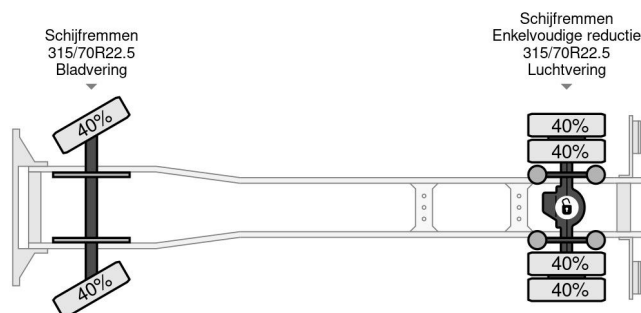

Volvo 4X2 EURO 5 + HMF 760 K3+2 + REMOTE CONTROL

COMMON

Prijs	€ 16.950,- ex btw
Id	VO446071
Merk	Volvo
Type	4X2 EURO 5 + HMF 760 K3+2 + REMOTE CONTROL
Bouwjaar	2007
Tellerstand	473.398 km
Opbouw	Open laadbak
Max. gewicht	18.000 kg
Emissieklasse	5

Volvo FE 280 4X2 EURO 5 + HMF 760 K3+2 + REMOTE CO...

Referentienummer: VO446071

PROPERTIES

Datum eerste toelating	01-01-2007
Brandstof	Diesel
Transmissie	Handgeschakeld
Voertuigidentificatienummer	YV2VBL0A67B446071
Asconfiguratie	4x2
Aantal assen	2
Vermogen in kw	206
Vermogen in pk	280
Opbouw afmetingen (l/b/h)	