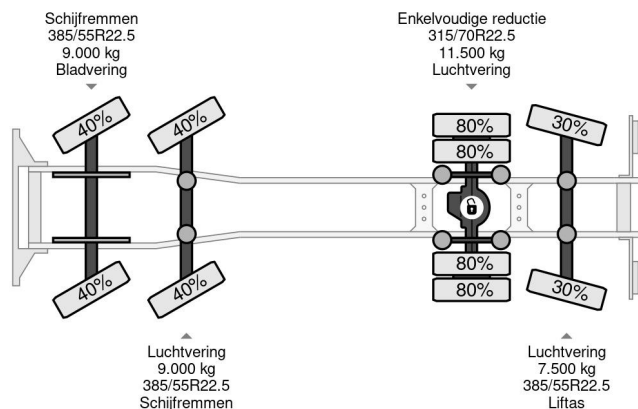

Volvo 8X2 EURO 6 + HMF 8520-O-K6 + REMOTE CONTROL

COMMON

Prijs	Op aanvraag ex btw
Id	VO775886
Merk	Volvo
Type	8X2 EURO 6 + HMF 8520-O-K6 + REMOTE CONTROL
Bouwjaar	2015
Tellerstand	454.253 km
Opbouw	Open laadbak
Max. gewicht	40.000 kg
Emissieklasse	6

Volvo FH 500 8X2 EURO 6 + HMF 8520-O-K6 + REMOTE C...

Referentienummer: VO775886

PROPERTIES

Datum eerste toelating	06-05-2015
Apk-vervaldatum	06-05-2024
Kentekenplaat	34-BFZ-1
Brandstof	Diesel
Transmissie	Automaat
Voertuigidentificatienummer	YV2RT40F2FA775886
Asconfiguratie	8x2
Aantal assen	4
Ledig gewicht	26.600 kg
Aantal cilinders	6
Vermogen in kw	375
Vermogen in pk	510
Wielbasis	697 cm
Opbouw afmetingen (l/b/h)	
Laadgewicht	13.400 kg
Lengte	1.071 cm
Breedte	255 cm