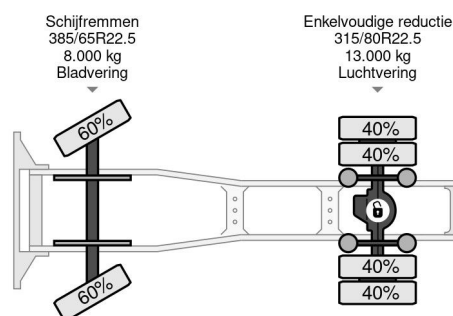

Referentienummer: VO820816