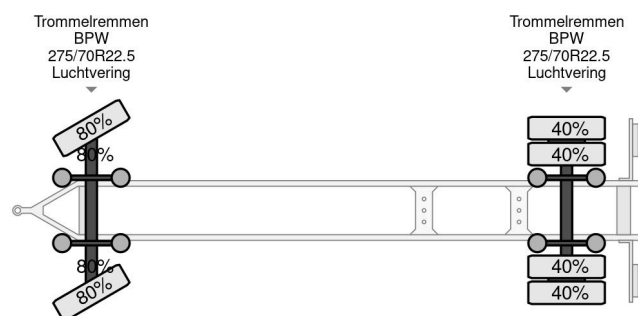

ACCESSOIRES

BESCHRIJVING