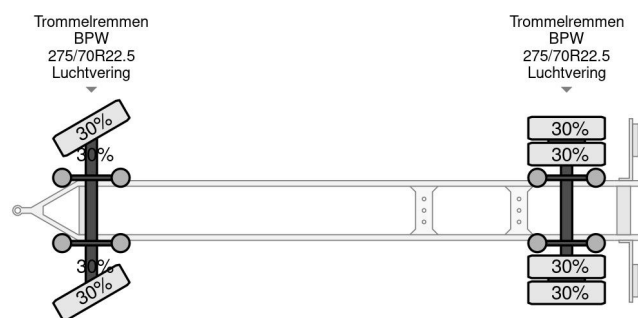

ACCESSOIRES

BESCHRIJVING