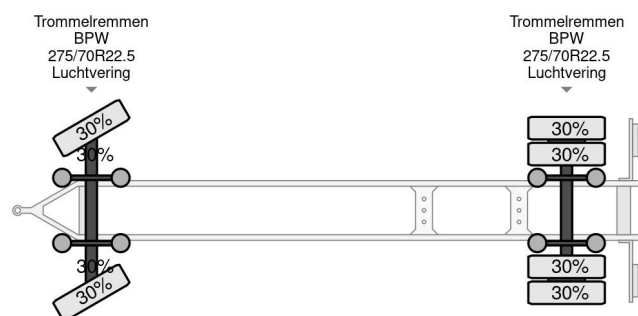

ACCESSOIRES

BESCHRIJVING