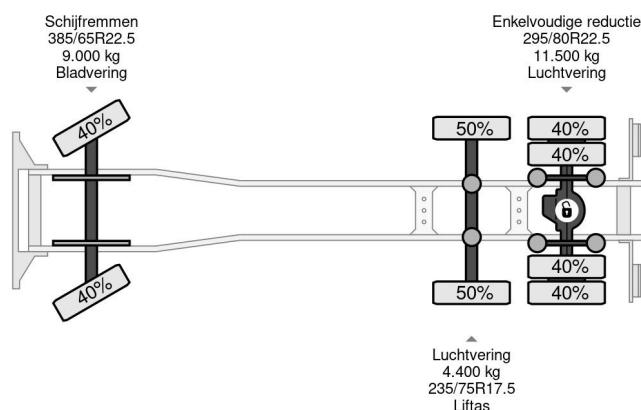

DAF 6X2 EURO 6 + TIPPER

COMMON

Prijs	€ 32.950,- ex btw
Id	DA135177
Merk	DAF
Type	6X2 EURO 6 + TIPPER
Bouwjaar	2017
Tellerstand	688.312 km
Opbouw	Kipper
Max. gewicht	24.900 kg
Emissieklasse	6

PROPERTIES

Datum eerste toelating	23-01-2017
Kentekenplaat	54-BJD-2
Brandstof	Diesel
Transmissie	Handgeschakeld
Voertuigidentificatienummer	XLRTGH4300G135177
Asconfiguratie	6x2
Aantal assen	3
Ledig gewicht	11.425 kg
Aantal cilinders	6
Vermogen in kw	340
Vermogen in pk	462
Wielbasis	490 cm
Opbouw afmetingen (l/b/h)	
Laadgewicht	13.475 kg
Lengte	785 cm
Breedte	255 cm

DAF XF 460 6X2 EURO 6 + TIPPER

Referentienummer: DA135177

BESCHRIJVING