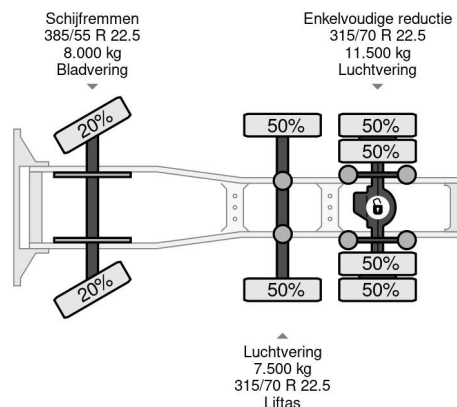

### PROPERTIES

Datum eerste toelating	21-08-2018
Brandstof	Diesel
Transmissie	Automaat
Voertuigidentificatienummer	WMA24XZZ6JP102678
Asconfiguratie	6x2
Aantal assen	3
Ledig gewicht	8.362 kg
Aantal cilinders	6
Vermogen in kw	338
Vermogen in pk	460
Laadgewicht	17.638 kg

MAN TGX 26.460 XLX 6X2-2 EURO 6 LIFT AXLE

Referentienummer: MA102678