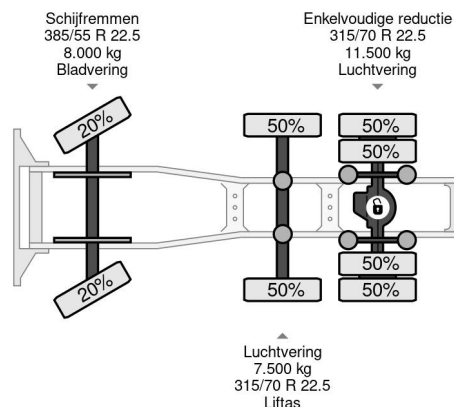

PROPERTIES

Datum eerste toelating	21-08-2018
Brandstof	Diesel
Transmissie	Automaat
Voertuigidentificatienummer	WMA24XZZ6JP102678
Asconfiguratie	6x2
Aantal assen	3
Ledig gewicht	8.362 kg
Aantal cilinders	6
Vermogen in kw	338
Vermogen in pk	460
Laadgewicht	17.638 kg

MAN TGX 26.460 XLX 6X2-2 EURO 6 LIFT AXLE

Referentienummer: MA102678

BESCHRIJVING