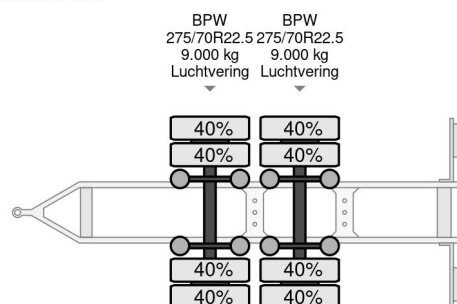

Sommer 2 AS - BDF CHASSIS - BPW AXLES

COMMON

Prijs	€ 4.950,- ex btw
Id	SOSP1305-2
Merk	Sommer
Type	2 AS - BDF CHASSIS - BPW AXLES
Bouwjaar	2015
Opbouw	BDF-Systeem
Max. gewicht	18.000 kg

PROPERTIES

Datum eerste toelating	17-12-2015
Voertuigidentificatienummer	SX90218ZWF5SP1305
Aantal assen	2
Ledig gewicht	3.520 kg
Opbouw afmetingen (l/b/h)	
Laadgewicht	14.480 kg

Sommer 2 AS - BDF CHASSIS - BPW AXLES

Referentienummer: SOSP1305-2

ACCESSOIRES

BESCHRIJVING