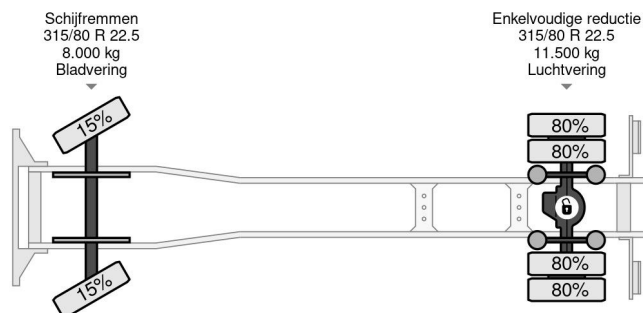

Renault 4X2 ADR - 13.000L - 4 CHAMBERS - MANUAL

COMMON

Prijs	€ 24.950,- ex btw
Id	RE07033
Merk	Renault
Type	4X2 ADR - 13.000L - 4 CHAMBERS - MANUAL
Bouwjaar	2011
Tellerstand	438.250 km
Opbouw	Tankwagen
Max. gewicht	19.000 kg
Emissieklasse	5

Renault Premium 270 4X2 ADR - 13.000L - 4 CHAMBERS - ...

Referentienummer: RE07033

PROPERTIES

Datum eerste toelating	12-07-2011
Brandstof	Diesel
Voertuigidentificatienummer	VF629AHA000007033
Asconfiguratie	4x2
Aantal assen	2
Ledig gewicht	7.660 kg
Vermogen in kw	195
Vermogen in pk	265
Opbouw afmetingen (l/b/h)	
Laadgewicht	11.340 kg