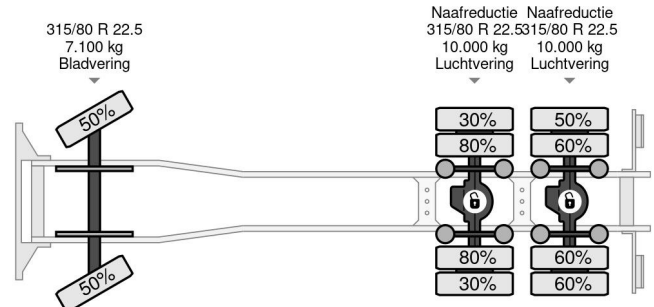

Referentienummer: MB427690