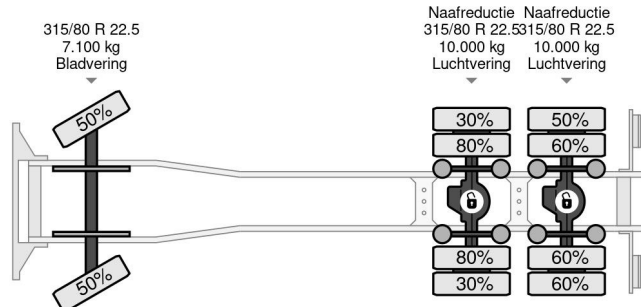

Referentienummer: MB427690