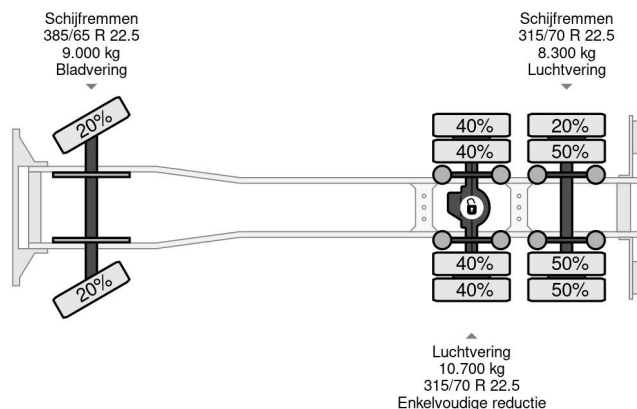

MAN XLX EURO 6 6X2 + FASSI F365 + FLYJIB + REMOTE

COMMON

Prijs	€ 74.950,- ex btw
Id	MA197219-K
Merk	MAN
Type	XLX EURO 6 6X2 + FASSI F365 + FLYJIB + REMOTE
Bouwjaar	2014
Tellerstand	736.784 km
Opbouw	Kraanwagen
Max. gewicht	26.000 kg
Emissieklasse	6

MAN TGX 28.440 XLX EURO 6 6X2 + FASSI F365 + FLYJIB ...

Referentienummer: MA197219-K

PROPERTIES

Datum eerste toelating	29-04-2014
Brandstof	Diesel
Transmissie	Handgeschakeld
Voertuigidentificatienummer	WMA89XZZXEW197219
Asconfiguratie	6x2
Aantal assen	3
Ledig gewicht	15.000 kg
Vermogen in kw	324
Vermogen in pk	441
Laadgewicht	11.000 kg