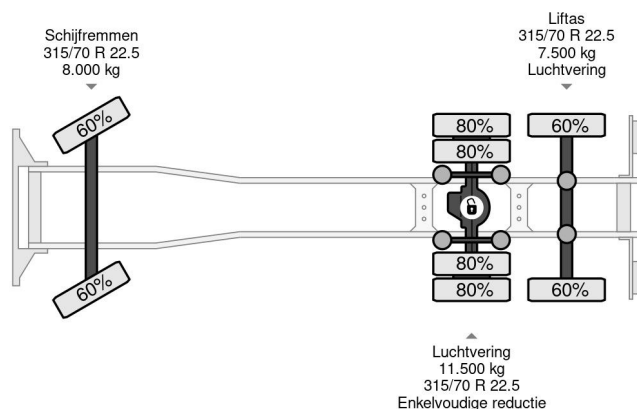

DAF 6X2 EURO 6 BDF + 2015 FLIEGL 2 AXLE

COMMON

Prijs	€ 23.950,- ex btw
Id	DA133668+FL004197
Merk	DAF
Type	6X2 EURO 6 BDF + 2015 FLIEGL 2 AXLE
Bouwjaar	2017
Tellerstand	948.651 km
Opbouw	BDF-Systeem
Max. gewicht	27.000 kg
Emissieklasse	6

DAF XF 460 6X2 EURO 6 BDF + 2015 FLIEGL 2 AXLE

Referentienummer: DA133668+FL004197

PROPERTIES

Datum eerste toelating	02-01-2017
Apk-vervaldatum	26-01-2025
Kentekenplaat	77-BJB-1
Brandstof	Diesel
Transmissie	Automaat
Voertuigidentificatienummer	XLRASH4300G133668
Asconfiguratie	6x2
Aantal assen	3
Ledig gewicht	10.305 kg
Aantal cilinders	6
Vermogen in kw	340
Vermogen in pk	462
Wielbasis	620 cm
Opbouw afmetingen (l/b/h)	
Laadgewicht	16.695 kg
Lengte	998 cm
Breedte	255 cm

BESCHRIJVING

2015 FLIEGL TWP 180
2 AXLE 275/70 R 22.5
DISC BRAKES 40-50%