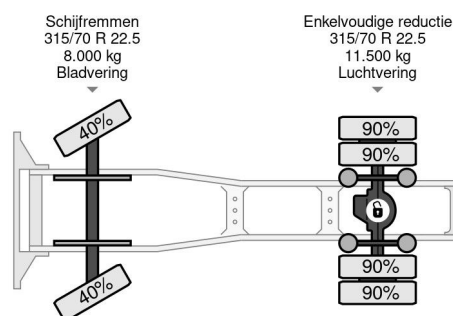

Referentienummer: DA163145