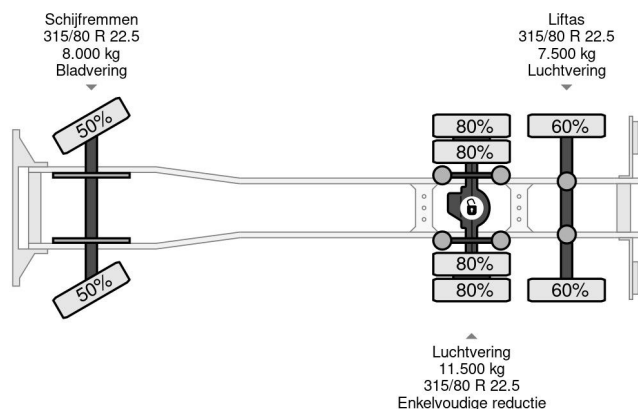

Volvo 6X2 EURO 4 + PALFINGER PK12502 + REMOTE + KIPPER

COMMON

Prijs	€ 34.750,- ex btw
Id	VO502604-K
Merk	Volvo
Type	6X2 EURO 4 + PALFINGER PK12502 + REMOTE + KIPPER
Bouwjaar	2008
Tellerstand	433.235 km
Opbouw	Kraanwagen
Max. gewicht	26.000 kg
Emissieklasse	4

Volvo FE 320 6X2 EURO 4 + PALFINGER PK12502 + REMO...

Referentienummer: VO502604-K

PROPERTIES

Datum eerste toelating	26-03-2008
Brandstof	Diesel
Transmissie	Handgeschakeld
Voertuigidentificatienummer	YV2VBN0C28B502604
Asconfiguratie	6x2
Aantal assen	3
Ledig gewicht	12.460 kg
Vermogen in kw	235
Vermogen in pk	320
Laadgewicht	13.540 kg