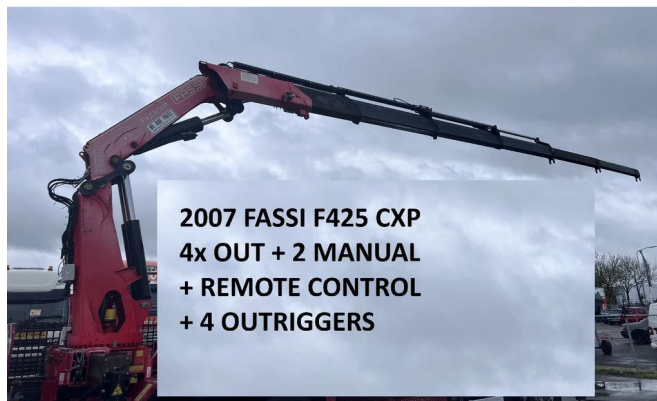

FASSI F425CXP + REMOTE + 4 OUTRIGGERS - 4x OUT + 2 MANUAL

COMMON

Prijs	€ 29.500,- ex btw
Id	FA425CXP
Merk	FASSI
Type	F425CXP + REMOTE + 4 OUTRIGGERS - 4x OUT + 2 MANUAL
Bouwjaar	2007
Opbouw	Kraanarm

PROPERTIES