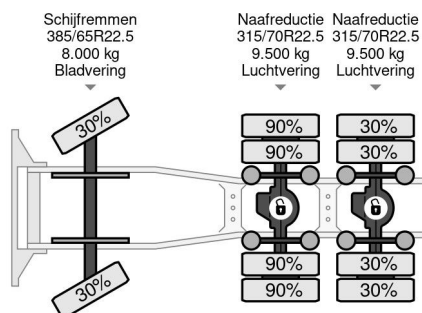

Mercedes-Benz 6X4 EURO 6 - BIG AXLES + HYDRAULICS TIPPER

COMMON

Prijs	€ 46.950,- ex btw
Id	MB239250
Merk	Mercedes-Benz
Type	6X4 EURO 6 - BIG AXLES + HYDRAULICS TIPPER
Bouwjaar	2018
Tellerstand	585.225 km
Opbouw	Standaard trekker
Max. gewicht	27.000 kg
Emissieklasse	6

Mercedes-Benz Actros 2653 6X4 EURO 6 - BIG AXLES + HY...

Referentienummer: MB239250

PROPERTIES

Datum eerste toelating	12-07-2018
Apk-vervaldatum	11-07-2024
Kentekenplaat	64-BXV-9
Brandstof	Diesel
Transmissie	Automaat
Voertuigidentificatienummer	WDB96342410239250
Asconfiguratie	6x4
Aantal assen	3
Ledig gewicht	9.950 kg
Aantal cilinders	6
Vermogen in kw	390
Vermogen in pk	530
Wielbasis	460 cm
Laadgewicht	17.050 kg
Lengte	680 cm
Breedte	255 cm