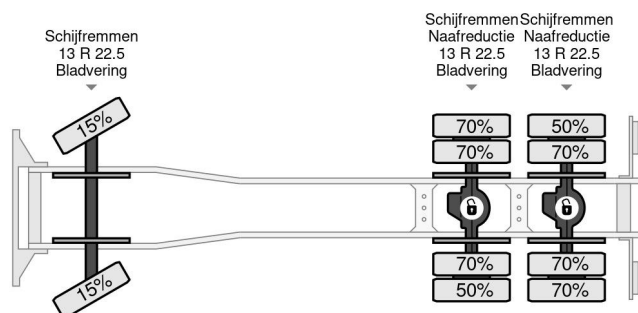

Referentienummer: IV191438-K