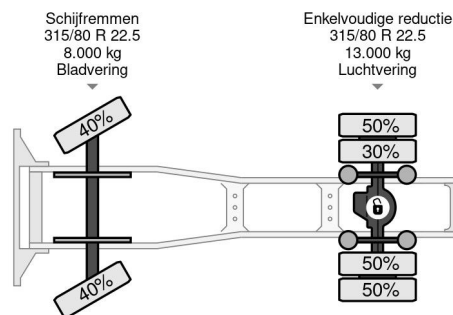

Referentienummer: DA160161