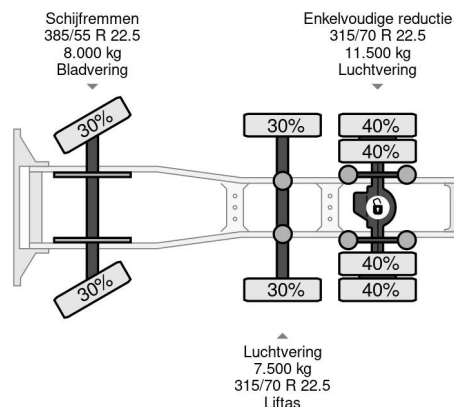

## MAN 6X2-2 EURO 6 LIFT AXLE

### COMMON

Prijs	€ 22.950,- ex btw
Id	MA103813
Merk	MAN
Type	6X2-2 EURO 6 LIFT AXLE
Bouwjaar	2018
Tellerstand	662.362 km
Opbouw	Standaard trekker
Max. gewicht	26.000 kg
Emissieklasse	6

MAN TGX 26.460 6X2-2 EURO 6 LIFT AXLE

### PROPERTIES

Datum eerste toelating	28-09-2018
Brandstof	Diesel
Transmissie	Automaat
Voertuigidentificatienummer	WMA24XZZ2JP103813
Asconfiguratie	6x2
Aantal assen	3
Ledig gewicht	8.387 kg
Aantal cilinders	6
Vermogen in kw	338
Vermogen in pk	460
Laadgewicht	17.613 kg