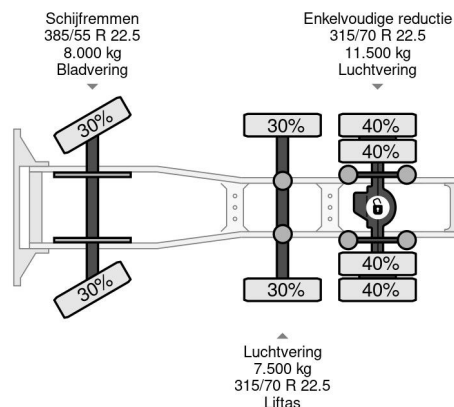

MAN 6X2-2 EURO 6 LIFT AXLE

COMMON

Prijs	€ 22.950,- ex btw
Id	MA103813
Merk	MAN
Type	6X2-2 EURO 6 LIFT AXLE
Bouwjaar	2018
Tellerstand	662.362 km
Opbouw	Standaard trekker
Max. gewicht	26.000 kg
Emissieklasse	6

MAN TGX 26.460 6X2-2 EURO 6 LIFT AXLE

Referentienummer: MA103813

PROPERTIES

Datum eerste toelating	28-09-2018
Brandstof	Diesel
Transmissie	Automaat
Voertuigidentificatienummer	WMA24XZZ2JP103813
Asconfiguratie	6x2
Aantal assen	3
Ledig gewicht	8.387 kg
Aantal cilinders	6
Vermogen in kw	338
Vermogen in pk	460
Laadgewicht	17.613 kg