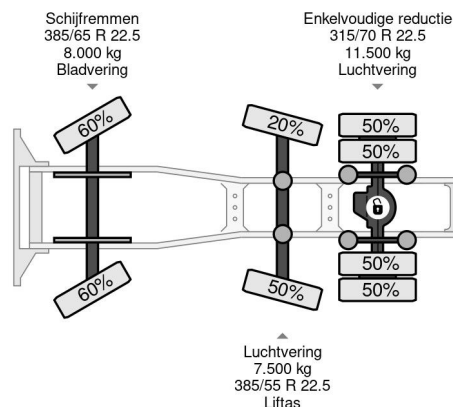

Volvo 6X2 EURO 6 + KIEP-HYDRAULIEK + STEERING AXLE

COMMON

Prijs	€ 25.950,- ex btw
Id	VO746696
Merk	Volvo
Type	6X2 EURO 6 + KIEP-HYDRAULIEK + STEERING AXLE
Bouwjaar	2013
Tellerstand	601.864 km
Opbouw	Standaard trekker
Max. gewicht	27.000 kg
Emissieklasse	6

Volvo FH 460 6X2 EURO 6 + KIEP-HYDRAULIEK + STEERI...

Referentienummer: VO746696

PROPERTIES

Datum eerste toelating	21-06-2013
Kentekenplaat	05-BBV-8
Brandstof	Diesel
Transmissie	Automaat
Voertuigidentificatienummer	YV2RTY0C3DA746696
Asconfiguratie	6x2
Aantal assen	3
Ledig gewicht	8.832 kg
Aantal cilinders	6
Vermogen in kw	338
Vermogen in pk	460
Wielbasis	410 cm
Laadgewicht	18.168 kg
Lengte	651 cm
Breedte	252 cm