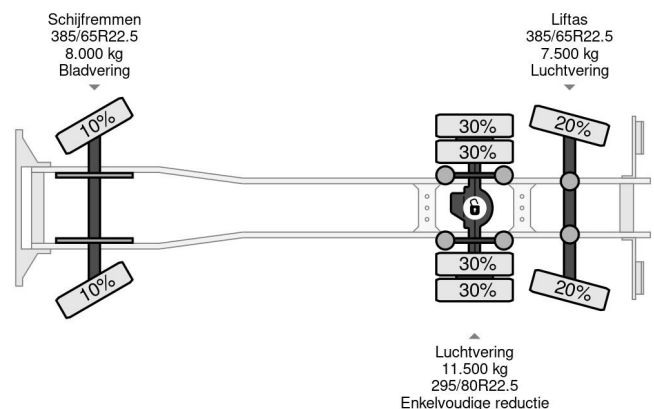

DAF 6X2 EURO 6 + CARRIER SUPRA 850 + DHOLLANDIA LAADKLEP

COMMON

Prijs	€ 23.950,- ex btw
Id	DA065016
Merk	DAF
Type	6X2 EURO 6 + CARRIER SUPRA 850 + DHOLLANDIA LAADKLEP
Bouwjaar	2015
Tellerstand	930.898 km
Opbouw	Koel-vriestransport
Max. gewicht	27.000 kg
Emissieklasse	6

DAF XF 440 6X2 EURO 6 + CARRIER SUPRA 850 + DHOLL...

Referentienummer: DA065016

PROPERTIES

Datum eerste toelating	03-06-2015
Apk-vervaldatum	11-06-2024
Kentekenplaat	86-BGB-1
Brandstof	Diesel
Transmissie	Automaat
Voertuigidentificatienummer	XLRASH4100G065016
Asconfiguratie	6x2
Aantal assen	3
Ledig gewicht	13.255 kg
Aantal cilinders	6
Vermogen in kw	320
Vermogen in pk	435
Wielbasis	645 cm
Opbouw afmetingen (l/b/h)	
Laadgewicht	13.745 kg
Lengte	1.023 cm
Breedte	260 cm