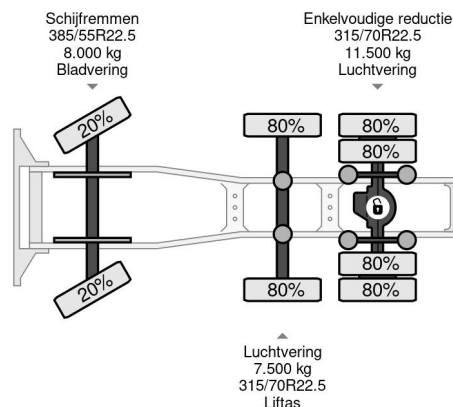

PROPERTIES

Datum eerste toelating	27-04-2017
Brandstof	Diesel
Transmissie	Automaat
Voertuigidentificatienummer	WMA24XZZXHM739066
Asconfiguratie	6x2
Aantal assen	3
Ledig gewicht	8.600 kg
Vermogen in kw	338
Vermogen in pk	460
Laadgewicht	17.400 kg

MAN TGX 26.460 6X2 EURO 6 + HYDRAULICS

Referentienummer: MA739066

BESCHRIJVING