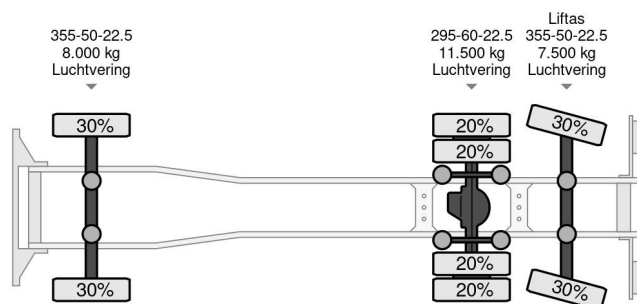

Referentienummer: DA036785