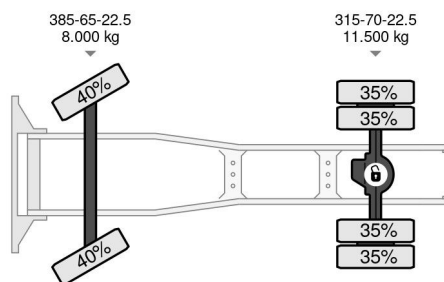

Referentienummer: da110695