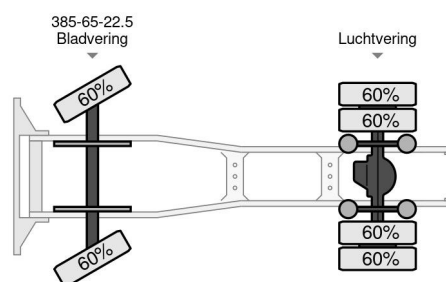

4x2

Referentienummer: DA168768