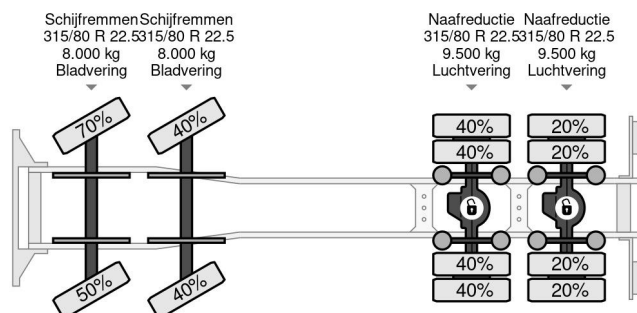

Volvo 5 UNITS - FM410 8X4 MIXER 9m3 + LIEBHERR CONVEYOR BELT

COMMON

Prijs	€ 54.950,- ex btw
Id	VO784832
Merk	Volvo
Type	5 UNITS - FM410 8X4 MIXER 9m3 + LIEBHERR CONVEYOR BELT
Bouwjaar	2016
Tellerstand	270.082 km
Opbouw	Mixer
Max. gewicht	32.000 kg
Emissieklasse	6

Volvo 5 UNITS - FM410 8X4 MIXER 9m3 + LIEBHERR CON...

Referentienummer: VO784832

PROPERTIES

Datum eerste toelating	04-03-2016
Brandstof	Diesel
Transmissie	Automaat
Voertuigidentificatienummer	YV2XZ22G0GA784832
Asconfiguratie	8x4
Aantal assen	4
Ledig gewicht	14.000 kg
Aantal cilinders	6
Wielbasis	4.600 cm
Opbouw afmetingen (l/b/h)	
Laadgewicht	18.000 kg