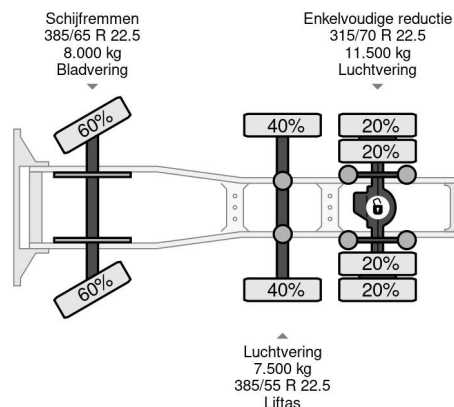

Referentienummer: MB176489