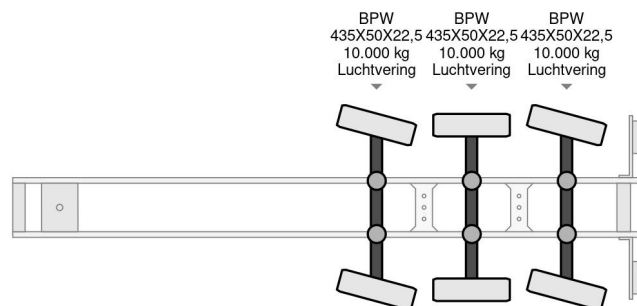

### PROPERTIES

Datum eerste toelating	07-07-2011
Apk-vervaldatum	07-07-2024
Kentekenplaat	OL-42-KG
Voertuigidentificatienummer	YA5B303A146B61175
Aantal assen	3
Ledig gewicht	6.660 kg
Wielbasis	951 cm
Opbouw afmetingen (l/b/h)	
Laadgewicht	39.340 kg
Lengte	1.252 cm
Breedte	250 cm

### ACCESSOIRES

- Antiblokkeersysteem
- Centrale smering

Renders 1 + 3e AXEL STEERING, LZV, 20,40,45 FT

Referentienummer: REB61175-G