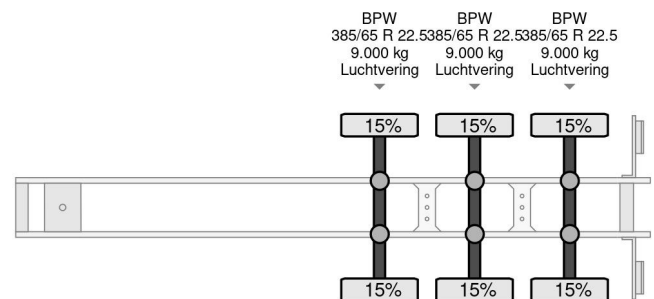

ACCESSOIRES

- Achterdeuren
- Antiblokkeersysteem

BESCHRIJVING