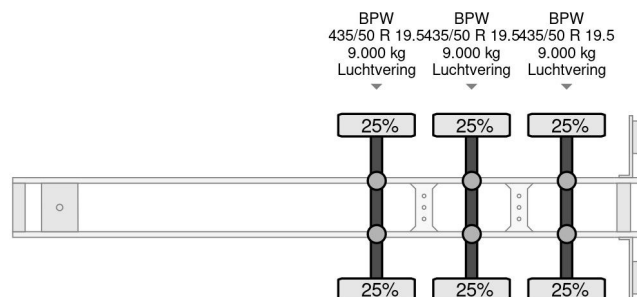

Krone SD 3x BPW 1362x248x300

COMMON

Prijs	€ 4.950,- ex btw
Id	KR465077-2
Merk	Krone
Type	SD 3x BPW 1362x248x300
Bouwjaar	2010
Opbouw	Schuifzeilen
Max. gewicht	39.000 kg

PROPERTIES

Datum eerste toelating	11-05-2010
Apk-vervaldatum	28-06-2023
Kentekenplaat	OR-97-YK
Voertuigidentificatienummer	WKESD000000465077
Aantal assen	3
Ledig gewicht	7.000 kg
Wielbasis	891 cm
Opbouw afmetingen (l/b/h)	
Laadgewicht	32.000 kg
Lengte	1.388 cm
Breedte	255 cm

Krone SD 3x BPW 1362x248x300

Referentienummer: KR465077-2

ACCESSOIRES

- Achterdeuren
- Antiblokkeersysteem

BESCHRIJVING