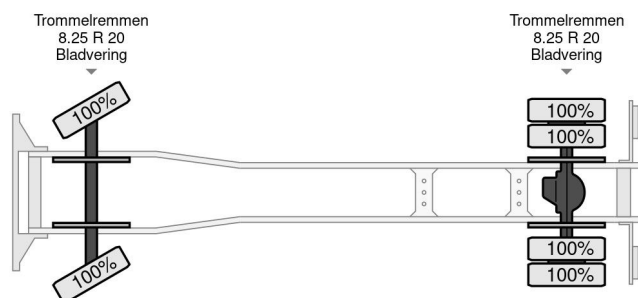

Mercedes-Benz

COMMON

Prijs	€ 13.950,- ex btw
Id	MB007829
Merk	Mercedes-Benz
Bouwjaar	1962
Tellerstand	96.417 km
Opbouw	Chassis cabine

PROPERTIES

Datum eerste toelating	20-04-1962
Brandstof	Diesel
Transmissie	Handgeschakeld
Voertuigidentificatienummer	32800910007829
Asconfiguratie	4x2
Aantal assen	2

Mercedes-Benz BL 328.48

4x2

Referentienummer: MB007829

ACCESSOIRES

BESCHRIJVING

CHASSIS 540cm