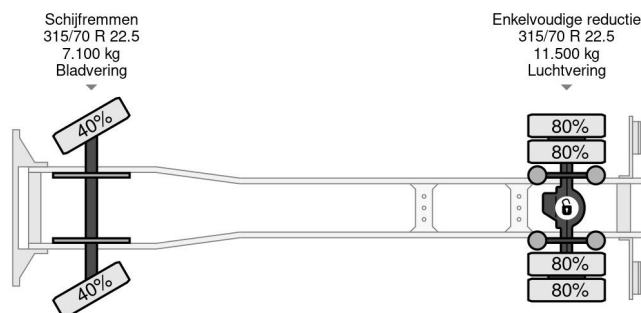

## COMMON

Prijs	€ 24.950,- ex btw
Id	MB898745-K
Merk	Mercedes-Benz
Type	1923 + 2011 FASSI F110 + 2011 VDS HOOKLIFT
Bouwjaar	2004
Tellerstand	589.468 km
Opbouw	Kraanwagen
Max. gewicht	19.000 kg
Emissieklasse	3

Mercedes-Benz Atego 1923 + 2011 FASSI F110 + 2011 ... 4x2

Referentienummer: MB898745-K

## PROPERTIES

Datum eerste toelating	08-03-2004
Brandstof	Diesel
Transmissie	Handgeschakeld
Voertuigidentificatienummer	WDB9505371K898746
Asconfiguratie	4x2
Aantal assen	2
Ledig gewicht	9.190 kg
Laadgewicht	9.810 kg