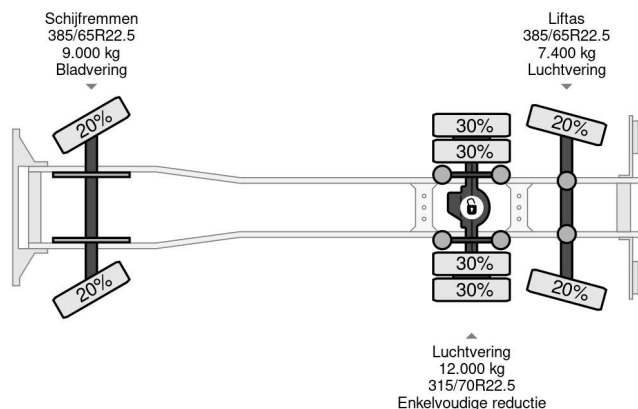

DAF SSC 6X2 - EURO 5 - 793.995 KM - CHASSIS

COMMON

| | |
|---------------|---|
| Prijs | € 11.950,- ex btw |
| Id | DA876548 |
| Merk | DAF |
| Type | SSC 6X2 - EURO 5 - 793.995 KM - CHASSIS |
| Bouwjaar | 2010 |
| Tellerstand | 793.995 km |
| Opbouw | Chassis cabine |
| Max. gewicht | 26.000 kg |
| Emissieklasse | 5 |

DAF XF 105.460 SSC 6X2 - EURO 5 - 793.995 KM - CHASSIS

Referentienummer: DA876548

PROPERTIES

| | |
|-----------------------------|-------------------|
| Datum eerste toelating | 18-05-2010 |
| Brandstof | Diesel |
| Transmissie | Automaat |
| Voertuigidentificatienummer | XLRAS48MS0E876548 |
| Asconfiguratie | 6x2 |
| Aantal assen | 3 |
| Ledig gewicht | 9.158 kg |
| Laadgewicht | 16.842 kg |