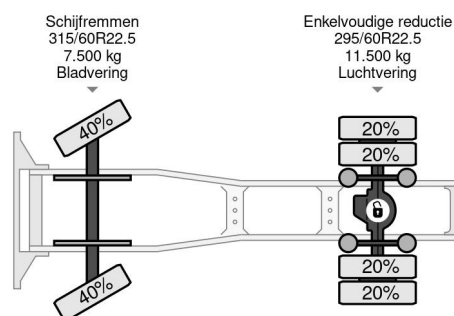

DAF 4X2 EEV - EURO 5 - NL TRUCK - MEGA

COMMON

Prijs	€ 9.950,- ex btw
Id	DA017839
Merk	DAF
Type	4X2 EEV - EURO 5 - NL TRUCK - MEGA
Bouwjaar	2013
Tellerstand	810.948 km
Opbouw	Standaard trekker
Max. gewicht	18.600 kg
Emissieklasse	5

DAF CF 85.360 4X2 EEV - EURO 5 - NL TRUCK - MEGA

Referentienummer: DA017839

PROPERTIES

Datum eerste toelating	27-12-2013
Kentekenplaat	16-BDL-7
Brandstof	Diesel
Transmissie	Automaat
Voertuigidentificatienummer	XLRTE85MC0G017839
Asconfiguratie	4x2
Aantal assen	2
Ledig gewicht	7.452 kg
Aantal cilinders	6
Vermogen in kw	265
Vermogen in pk	360
Wielbasis	380 cm
Laadgewicht	11.148 kg
Lengte	617 cm
Breedte	255 cm