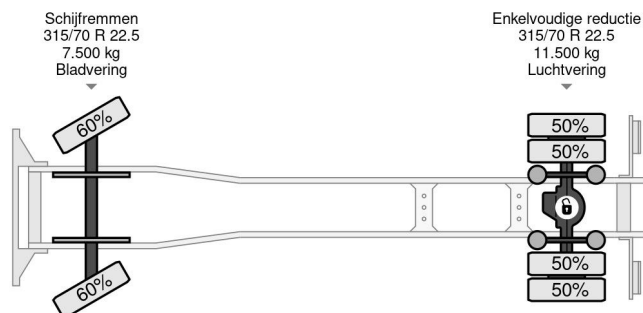

DAF 4X2 EURO 6 418.609KM BOX 8.5M ZEPRO LOAD LIFT

COMMON

Prijs	€ 15.950,- ex btw
Id	DA455759
Merk	DAF
Type	4X2 EURO 6 418.609KM BOX 8.5M ZEPRO LOAD LIFT
Bouwjaar	2016
Tellerstand	418.609 km
Opbouw	Schuifzeil
Max. gewicht	19.000 kg
Emissieklasse	6

DAF LF 250 4X2 EURO 6 418.609KM BOX 8.5M ZEPRO L...

Referentienummer: DA455759

PROPERTIES

Datum eerste toelating	04-10-2016
Brandstof	Diesel
Transmissie	Automaat
Voertuigidentificatienummer	XLRAEL3700L455759
Asconfiguratie	4x2
Aantal assen	2
Ledig gewicht	8.550 kg
Aantal cilinders	6
Vermogen in kw	184
Vermogen in pk	250
Opbouw afmetingen (l/b/h)	
Laadgewicht	10.450 kg