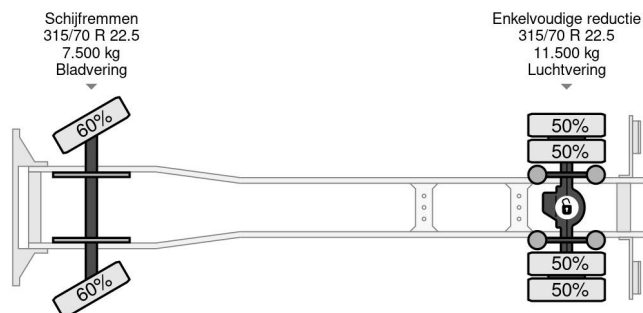

DAF 4X2 EURO 6 418.609km BOX 8.5mtr

COMMON

Prijs	€ 24.950,- ex btw
Id	DA445759
Merk	DAF
Type	4X2 EURO 6 418.609km BOX 8.5mtr
Bouwjaar	2016
Tellerstand	418.609 km
Opbouw	Schuifzeil
Max. gewicht	19.000 kg
Emissieklasse	6

DAF LF 250 4X2 EURO 6 418.609km BOX 8.5mtr

Referentienummer: DA445759

PROPERTIES

Datum eerste toelating	04-10-2016
Brandstof	Diesel
Transmissie	Automaat
Voertuigidentificatienummer	XLRAEL3700L445759
Asconfiguratie	4x2
Aantal assen	2
Ledig gewicht	8.550 kg
Aantal cilinders	6
Opbouw afmetingen (l/b/h)	
Laadgewicht	10.450 kg