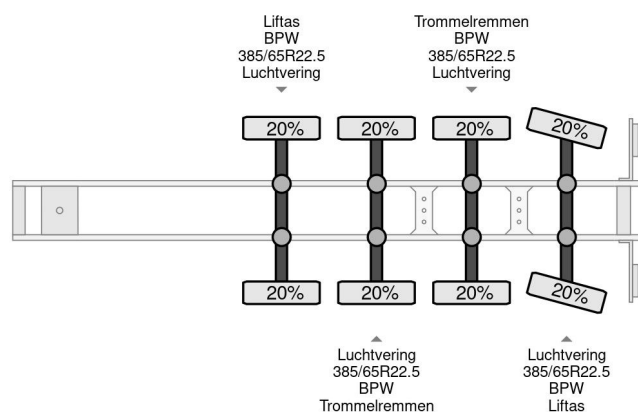

ACCESSOIRES

- Antiblokkeersysteem

BESCHRIJVING