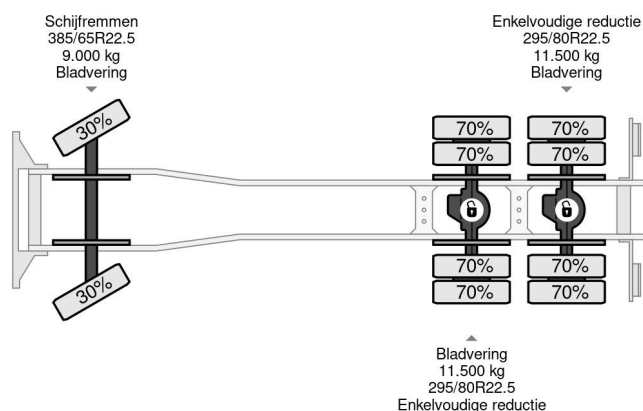

MAN 6X4 + PALFINGER PK17502 + TIPPER - FULL STEEL SUSP. - MANUAL GEAR - EURO 3

COMMON

Prijs	€ 22.650,- ex btw
Id	MA449650
Merk	MAN
Type	6X4 + PALFINGER PK17502 + TIPPER - FULL STEEL SUSP. - MANUAL GEAR - EURO 3
Bouwjaar	2006
Tellerstand	615.131 km
Opbouw	Kipper
Max. gewicht	26.000 kg
Emissieklasse	3

MAN TGA 26.390 6X4 + PALFINGER PK17502 + TIPPER - F...
Referentienummer: MA449650

PROPERTIES

Datum eerste toelating	09-06-2006
Brandstof	Diesel
Transmissie	Handgeschakeld
Voertuigidentificatienummer	WMAH26ZZ56M449650
Asconfiguratie	6x4
Aantal assen	3
Ledig gewicht	14.595 kg
Opbouw afmetingen (l/b/h)	
Laadgewicht	11.405 kg