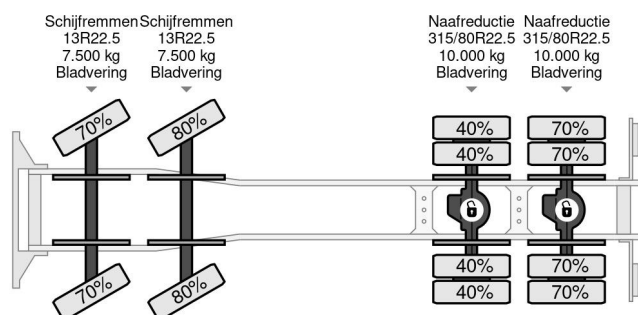

### COMMON

Prijs	€ 38.950,- ex btw
Id	DA896535-K
Merk	DAF
Type	8X4 + EPSILON Q150Z + REMOTE - FULL STEEL SUSP. - BIG AXLES - EURO 5
Bouwjaar	2011
Tellerstand	338.920 km
Opbouw	Kraanwagen
Max. gewicht	32.000 kg
Emissieklasse	5

### PROPERTIES

Datum eerste toelating	01-04-2011
Brandstof	Diesel
Transmissie	Automaat
Voertuigidentificatienummer	XLRAD85MC0E896535
Asconfiguratie	8x4
Aantal assen	4
Ledig gewicht	17.560 kg
Laadgewicht	14.440 kg