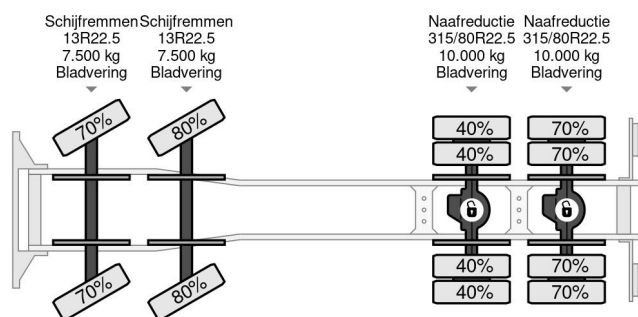

Referentienummer: DA896535