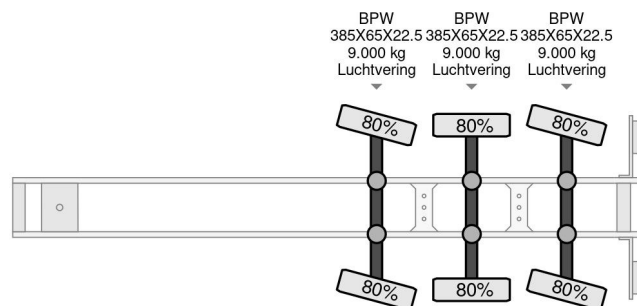

BESCHRIJVING

VIDEO AVAILABLE

Merk koel unit: Carrier