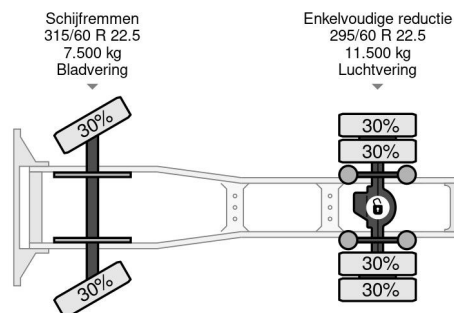

BESCHRIJVING

VIDEO AVAILABLE